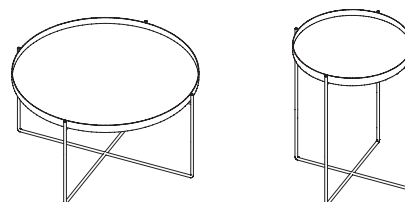

**CM05 HABIBI**

TABLETT, BEISTELLTISCH / TRAY, SIDE TABLE  
 DESIGN: PHILIPP MAINZER, 2008

CM05 TABLETT / TRAY

LÄNGE / LENGTH		BREITE / WIDTH		HÖHE / HEIGHT	
350 MM	(13 5/8 INCH)	350 MM	(13 5/8 INCH)	30 MM	(1 1/8 INCH)
550 MM	(21 5/8 INCH)	550 MM	(21 5/8 INCH)	30 MM	(1 1/8 INCH)

CM06 UNTERGESTELL / LOWER FRAME

LÄNGE / LENGTH		BREITE / WIDTH		HÖHE / HEIGHT	
370 MM	(22 1/2 INCH)	370 MM	(22 1/2 INCH)	470 MM	(18 1/2 INCH)
570 MM	(22 1/2 INCH)	570 MM	(22 1/2 INCH)	300 MM	(11 3/4 INCH)
570 MM	(22 1/2 INCH)	570 MM	(22 1/2 INCH)	470 MM	(18 1/2 INCH)

MESSING, POLIERT /  
 BRASS, POLISHED

**CM05 HABIBI** BEISTELLTISCH / SIDE TABLE  
MESSING, KUPFER, EDELSTAHL, POLIERT /  
BRASS, COPPER, STAINLESS STEEL, POLISHED

**CM05 HABIBI** TABLETT / TRAY  
KUPFER, EDELSTAHL POLIERT /  
COPPER, STAINLESS STEEL POLISHED